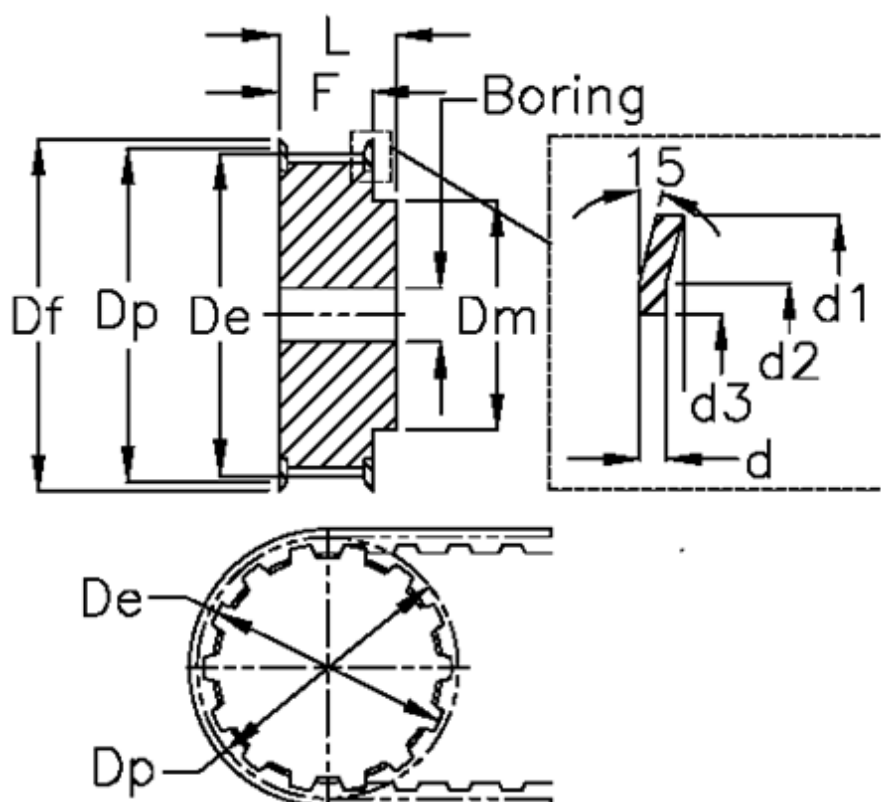

Varenummer: 604142040015
 Beskrivelse: Tandremskive med nav
 HTD 40 5M 15

Mål

Boring = 8	Dm = 38
Bredde = 15	Dp = 63.66
d = 1	F = 20.5
d1 = 70	Flangetype = F26
d2 = 66.5	L = 28
d3 = 53	Tandantal = 40
De = 62.52	Type = 5M
Df = 70	Vægt = 0.52